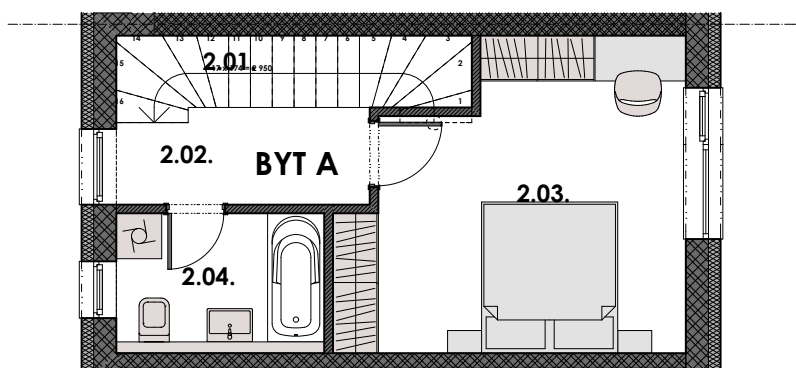

# BYT A

DVOJIZBOVÝ BYT

58,65 m<sup>2</sup>

## PÔDORYS PRÍZEMIA

1. 01.	VSTUPNÁ HALA	4,81 m <sup>2</sup>
1. 02.	WC	1,8 m <sup>2</sup>
1. 03.	OBÝVACIA HALA S KUCHYŇOU	21,45 m <sup>2</sup>
1. 04.	SCHODISKO	2,22 m <sup>2</sup>

VÝMERA PRÍZEMIA :

30,28 m<sup>2</sup>

## PÔDORYS POSCHODIA

2. 01.	SCHODISKO	2,42 m <sup>2</sup>
2. 02.	CHODBA	4,11 m <sup>2</sup>
2. 03.	SPÁLŇA SO ŠATNÍKOM	16,75 m <sup>2</sup>
2. 04.	KÚPEĽŇA	5,09 m <sup>2</sup>

VÝMERA POSCHODIA:

28,37 m<sup>2</sup>