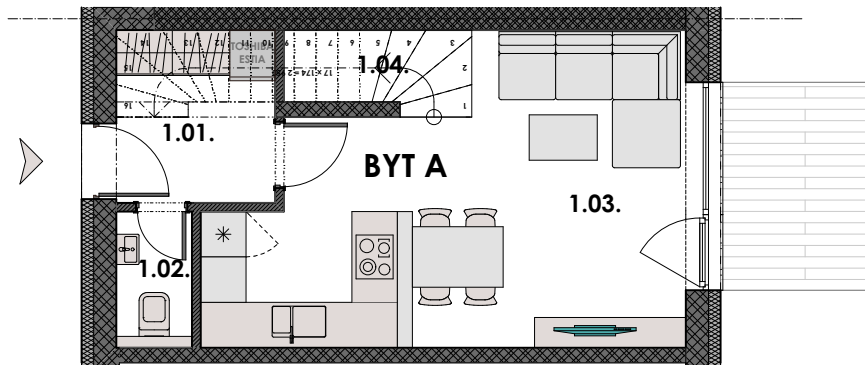

# BYT A

DVOJIZBOVÝ BYT

58,65 m<sup>2</sup>

## PÔDORYS PRÍZEMIA

1. 01.	VSTUPNÁ HALA	4,81 m <sup>2</sup>
1. 02.	WC	1,8 m <sup>2</sup>
1. 03.	OBÝVACIA HALA S KUCHYŇOU	21,45 m <sup>2</sup>
1. 04.	SCHODISKO	2,22 m <sup>2</sup>

VÝMERA PRÍZEMIA :

30,28 m<sup>2</sup>

## PÔDORYS POSCHODIA

2. 01.	SCHODISKO	2,42 m <sup>2</sup>
2. 02.	CHODBA	4,11 m <sup>2</sup>
2. 03.	SPÁLŇA SO ŠATNÍKOM	16,75 m <sup>2</sup>
2. 04.	KÚPEĽŇA	5,09 m <sup>2</sup>

VÝMERA POSCHODIA:

28,37 m<sup>2</sup>