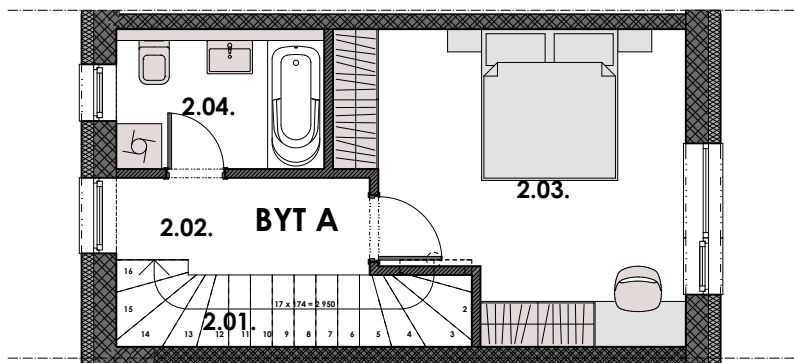

# BYT A

DVOJIZBOVÝ BYT

58,65 m<sup>2</sup>

## PÔDORYS PRÍZEMIA

1. 01.	VSTUPNÁ HALA	4,81 m <sup>2</sup>
1. 02.	WC	1,8 m <sup>2</sup>
1. 03.	OBÝVACIA HALA S KUCHYŇOU	21,45 m <sup>2</sup>
1. 04.	SCHODISKO	2,22 m <sup>2</sup>

VÝMERA PRÍZEMIA :

30,28 m<sup>2</sup>

## PÔDORYS POSCHODIA

2. 01.	SCHODISKO	2,42 m <sup>2</sup>
2. 02.	CHODBA	4,11 m <sup>2</sup>
2. 03.	SPÁLŇA SO ŠATNÍKOM	16,75 m <sup>2</sup>
2. 04.	KÚPEĽŇA	5,09 m <sup>2</sup>

VÝMERA POSCHODIA:

28,37 m<sup>2</sup>