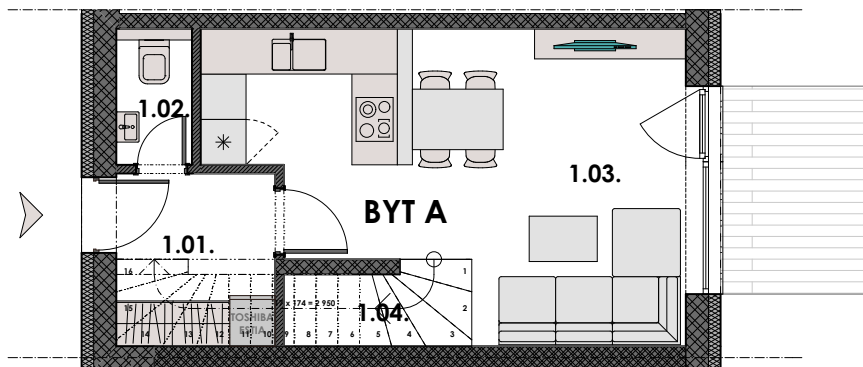

# BYT A

DVOJIZBOVÝ BYT

58,65 m<sup>2</sup>

## PÔDORYS PRÍZEMIA

1. 01.	VSTUPNÁ HALA	4,81 m <sup>2</sup>
1. 02.	WC	1,8 m <sup>2</sup>
1. 03.	OBÝVACIA HALA S KUCHYŇOU	21,45 m <sup>2</sup>
1. 04.	SCHODISKO	2,22 m <sup>2</sup>

VÝMERA PRÍZEMIA :

30,28 m<sup>2</sup>

## PÔDORYS POSCHODIA

2. 01.	SCHODISKO	2,42 m <sup>2</sup>
2. 02.	CHODBA	4,11 m <sup>2</sup>
2. 03.	SPÁLŇA SO ŠATNÍKOM	16,75 m <sup>2</sup>
2. 04.	KÚPEĽŇA	5,09 m <sup>2</sup>

VÝMERA POSCHODIA:

28,37 m<sup>2</sup>