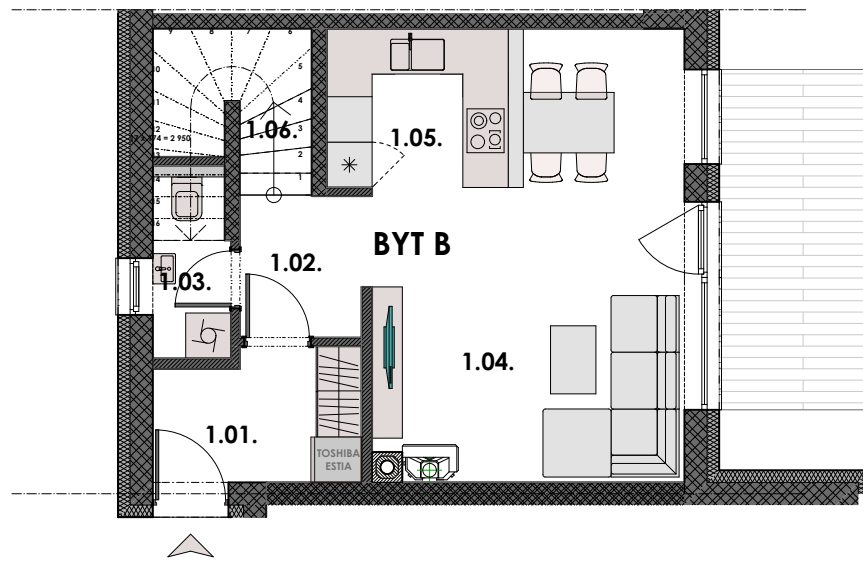

BYT B

TROJIZBOVÝ BYT

77,13 m²

PÔDORYS PRÍZEMIA

1. 01.	VSTUPNÁ HALA	4,62 m ²
1. 02.	CHODBA	3,02 m ²
1. 03.	WC, TECHN.MIESTN.	2,56 m ²
1. 04.	OBÝVACIA HALA	19,75 m ²
1. 05.	KUCHYŇA	6,46 m ²
1. 06.	SCHODISKO	2,22 m ²

VÝMERA PRÍZEMIA :

38,63 m²

PÔDORYS POSCHODIA

2. 01.	SCHODISKO	2,74 m ²
2. 02.	CHODBA	4,99 m ²
2. 03.	IZBA	13,35 m ²
2. 04.	IZBA	12,33 m ²
2. 05.	KÚPEĽŇA	5,09 m ²

VÝMERA POSCHODIA:

38,5 m²