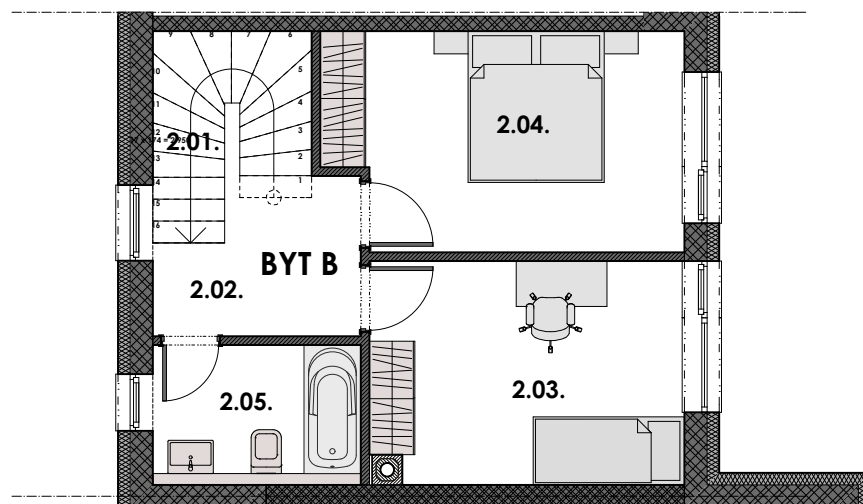

BYT B

TROJIZBOVÝ BYT

77,13 m²

PÔDORYS PRÍZEMIA

1. 01.	VSTUPNÁ HALA	4,62 m ²
1. 02.	CHODBA	3,02 m ²
1. 03.	WC, TECHN.MIESTN.	2,56 m ²
1. 04.	OBÝVACIA HALA	19,75 m ²
1. 05.	KUCHYŇA	6,46 m ²
1. 06.	SCHODISKO	2,22 m ²

VÝMERA PRÍZEMIA :

38,63 m²

PÔDORYS POSCHODIA

2. 01.	SCHODISKO	2,74 m ²
2. 02.	CHODBA	4,99 m ²
2. 03.	IZBA	13,35 m ²
2. 04.	IZBA	12,33 m ²
2. 05.	KÚPEĽŇA	5,09 m ²

VÝMERA POSCHODIA:

38,5 m²