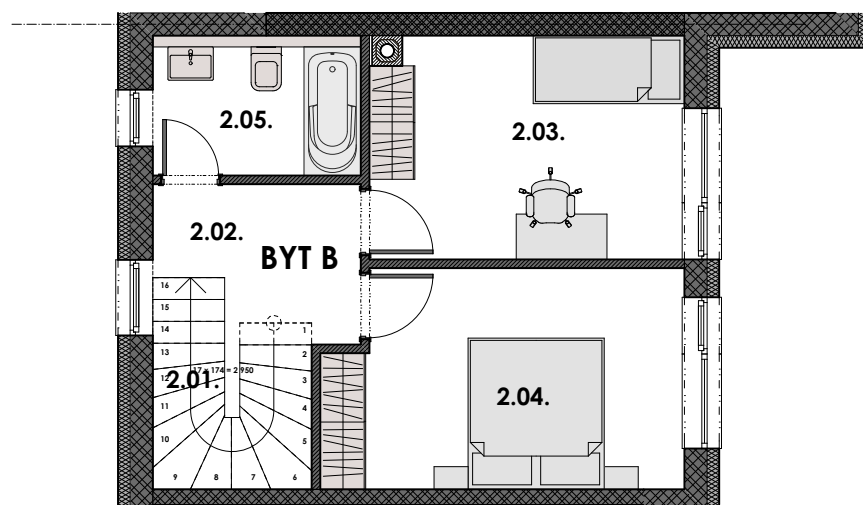

# BYT B

TROJIZBOVÝ BYT

77,13 m<sup>2</sup>

## PÔDORYS PRÍZEMIA

1. 01.	VSTUPNÁ HALA	4,62 m <sup>2</sup>
1. 02.	CHODBA	3,02 m <sup>2</sup>
1. 03.	WC, TECHN.MIESTN.	2,56 m <sup>2</sup>
1. 04.	OBÝVACIA HALA	19,75 m <sup>2</sup>
1. 05.	KUCHYŇA	6,46 m <sup>2</sup>
1. 06.	SCHODISKO	2,22 m <sup>2</sup>

## PÔDORYS POSCHODIA

2. 01.	SCHODISKO	2,74 m <sup>2</sup>
2. 02.	CHODBA	4,99 m <sup>2</sup>
2. 03.	IZBA	13,35 m <sup>2</sup>
2. 04.	IZBA	12,33 m <sup>2</sup>
2. 05.	KÚPEĽŇA	5,09 m <sup>2</sup>

VÝMERA POSCHODIA: