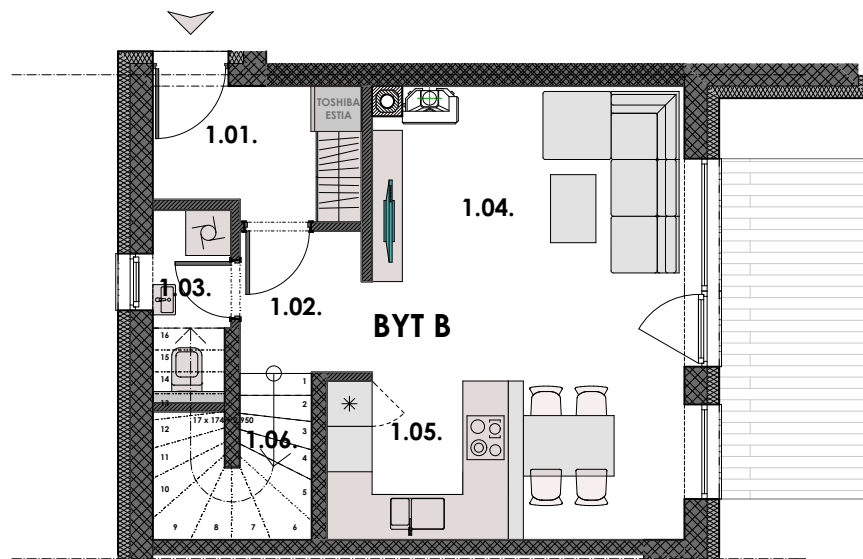

# BYT B

TROJIZBOVÝ BYT

77,13 m<sup>2</sup>

## PÔDORYS PRÍZEMIA

1. 01.	VSTUPNÁ HALA	4,62 m <sup>2</sup>
1. 02.	CHODBA	3,02 m <sup>2</sup>
1. 03.	WC, TECHN.MIESTN.	2,56 m <sup>2</sup>
1. 04.	OBÝVACIA HALA	19,75 m <sup>2</sup>
1. 05.	KUCHYŇA	6,46 m <sup>2</sup>
1. 06.	SCHODISKO	2,22 m <sup>2</sup>

## PÔDORYS POSCHODIA

2. 01.	SCHODISKO	2,74 m <sup>2</sup>
2. 02.	CHODBA	4,99 m <sup>2</sup>
2. 03.	IZBA	13,35 m <sup>2</sup>
2. 04.	IZBA	12,33 m <sup>2</sup>
2. 05.	KÚPEĽŇA	5,09 m <sup>2</sup>

VÝMERA POSCHODIA: