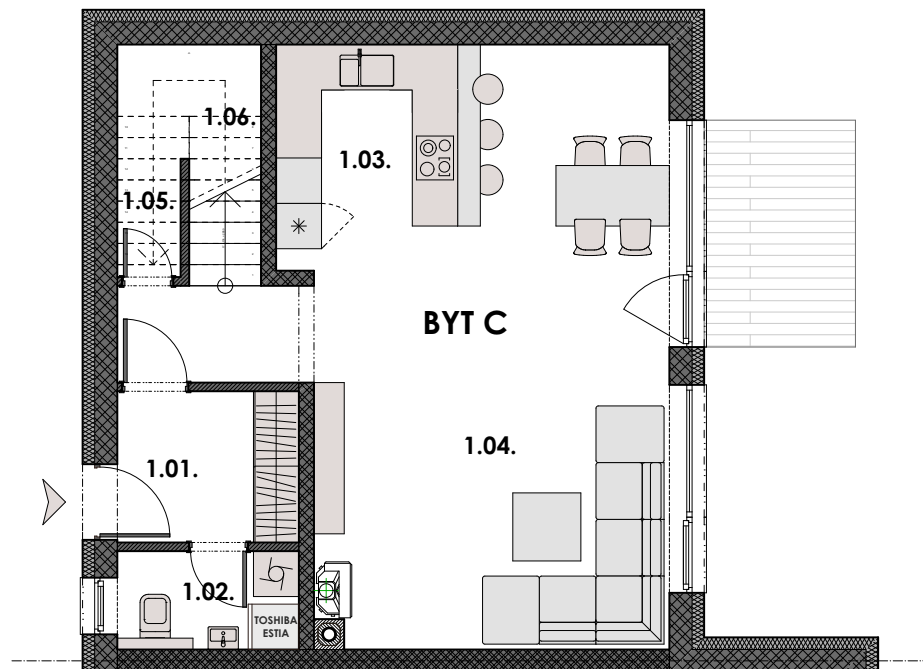

BYT C

ŠTVORIZBOVÝ BYT

108,51 m²

PÔDORYS PRÍZEMIA

1. 01.	VSTUPNÁ HALA	4,81 m ²
1. 02.	WC, TECHN.MIESTN.	3,12 m ²
1. 03.	KUCHYŇA	7,29 m ²
1. 04.	OBÝVACIA HALA	35,23 m ²
1. 05.	SKLAD	1,78 m ²
1. 06.	SCHODISKO	3,03 m ²

VÝMERA PRÍZEMIA :

55,26 m²

PÔDORYS POSCHODIA

2. 01.	SCHODISKO	2,76 m ²
2. 02.	CHODBA	5,36 m ²
2. 03.	IZBA	13,05 m ²
2. 04.	SPÁLŇA	14,26 m ²
2. 05.	IZBA	12,11 m ²
2. 06.	KÚPEĽŇA	5,71 m ²

VÝMERA POSCHODIA:

53,25 m²