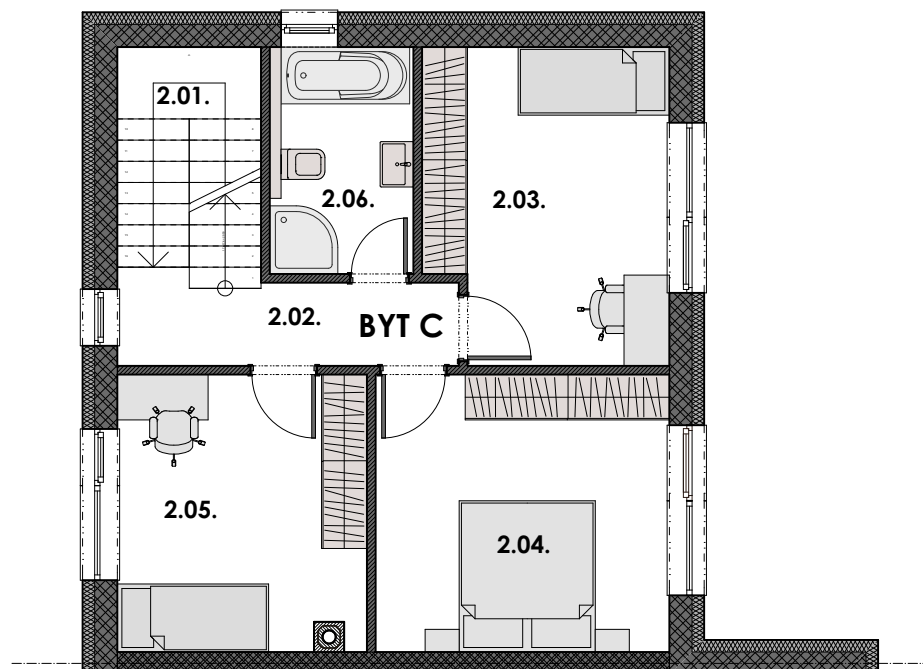

BYT C

ŠTVORIZBOVÝ BYT

108,51 m²

PÔDORYS PRÍZEMIA

1. 01.	VSTUPNÁ HALA	4,81 m ²
1. 02.	WC, TECHN.MIESTN.	3,12 m ²
1. 03.	KUCHYŇA	7,29 m ²
1. 04.	OBÝVACIA HALA	35,23 m ²
1. 05.	SKLAD	1,78 m ²
1. 06.	SCHODISKO	3,03 m ²

VÝMERA PRÍZEMIA :

55,26 m²

PÔDORYS POSCHODIA

2. 01.	SCHODISKO	2,76 m ²
2. 02.	CHODBA	5,36 m ²
2. 03.	IZBA	13,05 m ²
2. 04.	SPÁLŇA	14,26 m ²
2. 05.	IZBA	12,11 m ²
2. 06.	KÚPEĽŇA	5,71 m ²

VÝMERA POSCHODIA:

53,25 m²