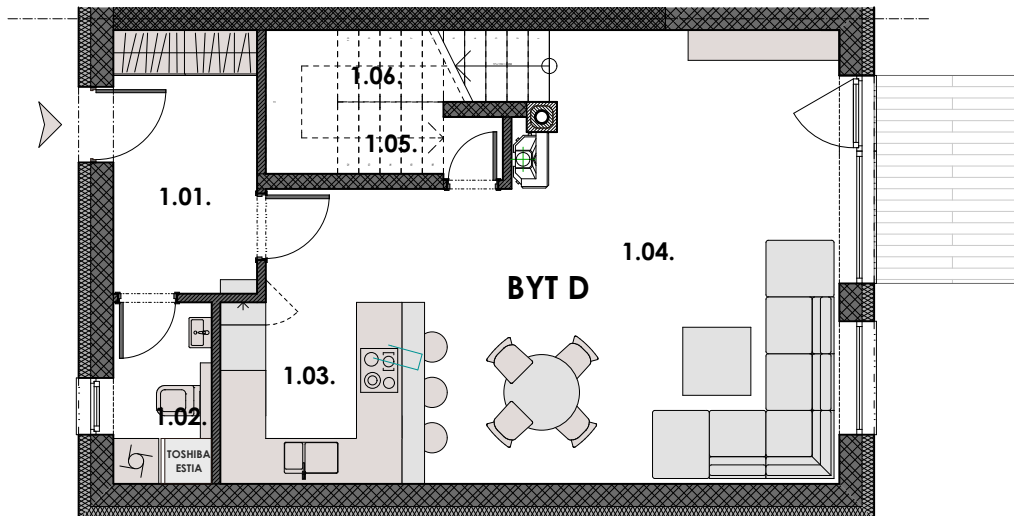

BYT D

ŠTVORIZBOVÝ BYT

106,75 m²

PÔDORYS PRÍZEMIA

1. 01.	VSTUPNÁ HALA	6,62 m ²
1. 02.	WC, TECHN.MIESTN.	3,12 m ²
1. 03.	KUCHYŇA	6,48 m ²
1. 04.	OBÝVACIA HALA	33,17 m ²
1. 05.	SKLAD	2,62 m ²
1. 06.	SCHODISKO	2,66 m ²

VÝMERA PRÍZEMIA :

54,67 m²

PÔDORYS POSCHODIA

2. 01.	SCHODISKO	2,23 m ²
2. 02.	CHODBA	6,03 m ²
2. 03.	IZBA	12,06 m ²
2. 04.	SPÁLŇA	13,79 m ²
2. 05.	IZBA	12,26 m ²
2. 06.	KÚPEĽŇA	5,71 m ²

VÝMERA POSCHODIA:

52,08 m²