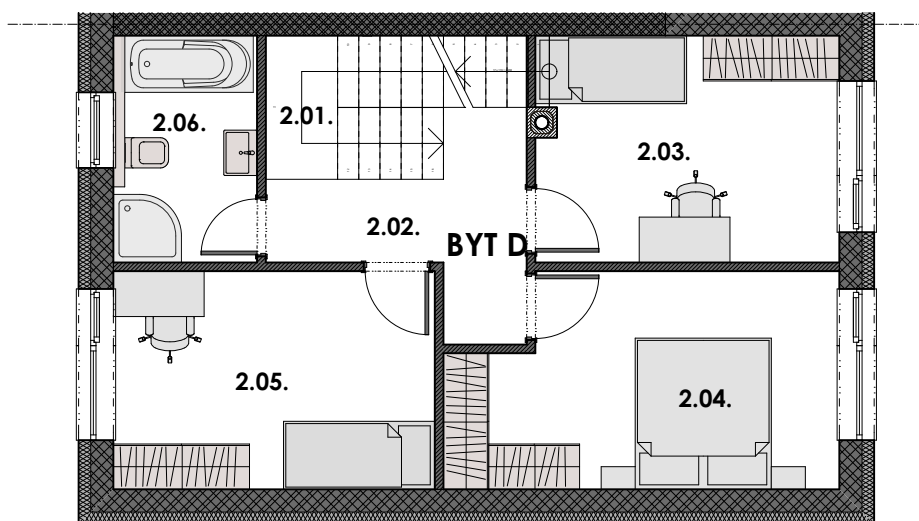

BYT D

ŠTVORIZBOVÝ BYT

106,75 m²

PÔDORYS PRÍZEMIA

1. 01.	VSTUPNÁ HALA	6,62 m ²
1. 02.	WC, TECHN.MIESTN.	3,12 m ²
1. 03.	KUCHYŇA	6,48 m ²
1. 04.	OBÝVACIA HALA	33,17 m ²
1. 05.	SKLAD	2,62 m ²
1. 06.	SCHODISKO	2,66 m ²

VÝMERA PRÍZEMIA :

54,67 m²

PÔDORYS POSCHODIA

2. 01.	SCHODISKO	2,23 m ²
2. 02.	CHODBA	6,03 m ²
2. 03.	IZBA	12,06 m ²
2. 04.	SPÁLŇA	13,79 m ²
2. 05.	IZBA	12,26 m ²
2. 06.	KÚPEĽŇA	5,71 m ²

VÝMERA POSCHODIA:

52,08 m²